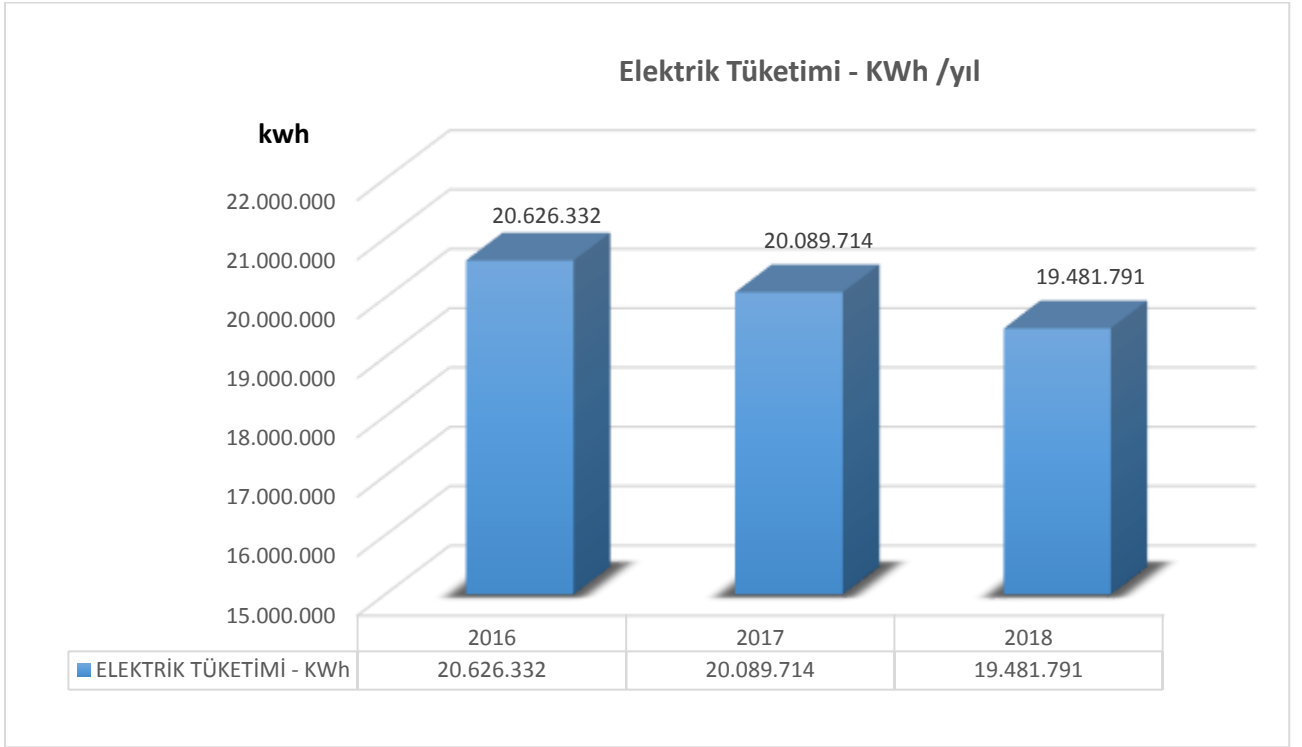

ÇEVRESEL PERFORMANS DEĞERLERİ - 2018

Seragazi Emisyonları - Ton CO_{2e}