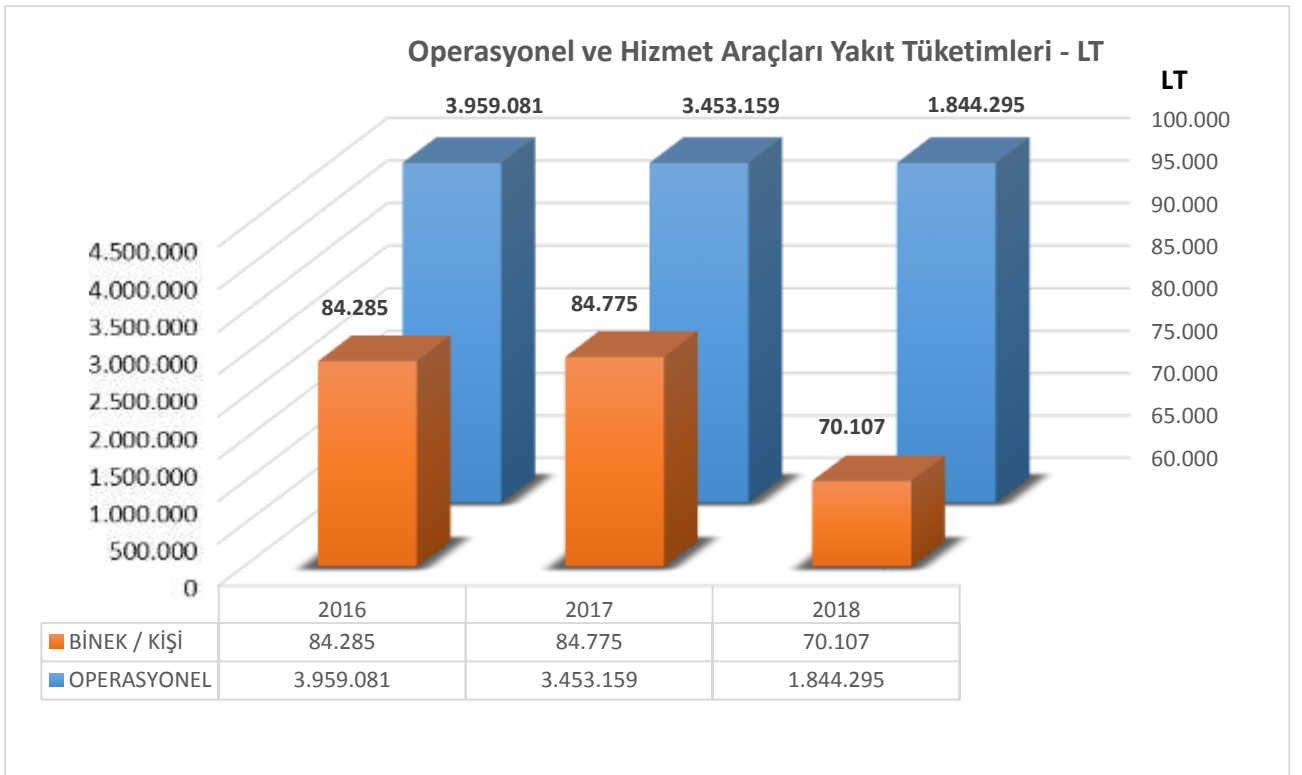

ÇEVRESEL PERFORMANS DEĞERLERİ - 2018

Seragazi Emisyonları - Ton CO_{2e}